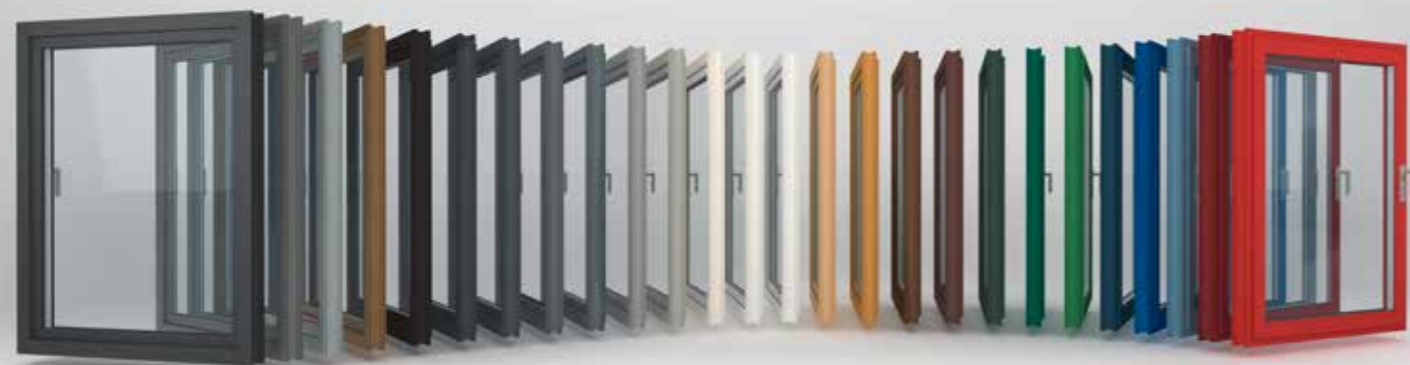

pro **Cover** Tec

protected by colour

UNE FINITION INTELLIGENTE.

proCoverTec

Convaincant sur le plan esthétique et fonctionnel - c'est notre technologie de surface unique Kömmerling proCoverTec. Les profilés de fenêtres qui en sont dotés sont extrêmement élégants, ont un aspect homogène et sont très robustes. La surface légèrement structurée offre un toucher agréable. En outre, les surfaces proCoverTec conviennent parfaitement à toutes les occasions : elles protègent au maximum les profilés des fenêtres et réduisent l'adhérence des particules de saleté.

Les surfaces intérieures et extérieures peuvent être choisies parmi une large gamme de couleurs unies et métalliques. Par exemple, l'extérieur peut être fait en noir à la mode, tandis que nous pouvons mettre du blanc pour améliorer l'espace à l'intérieur. Et pour encore plus de variété, vous pouvez choisir un revêtement de couleur unilatéral, identique à l'intérieur et à l'extérieur. Cependant, une chose reste toujours la même : l'aspect satiné des surfaces, qui leur confère une apparence très raffinée.